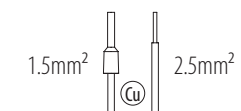

Güvenlik uyarıları

- Kurulum işlemleri sadece kalifiye uzman elektrik personeli tarafından ve ülkede geçerli akım besleme direktiflerine uyularak yapılmalıdır (IEC 60364).
- VDE 0100 uyarınca koruma önlemleri sağlanmalıdır.
- Tip etiketindeki teknik bilgilere mutlaka uyulmalıdır.
- Isıtma cihazının kullanıcı, yapacağı montajı, hava çıkış izgarasının üstüne monte edilmiş parçaların sıcak çıkış havası nedeniyle zarar görmemesini sağlamalıdır.
- Cihaz, çok kutuplu bir ayırma cihazıyla (kapalı durumda en az 3 mm kontak mesafesiyle) şebekeye bağlanmalıdır.
- Cihaz, agresif ortam havasında çalıştırılmamalıdır.
- Cihaz yatay şekilde monte edilir (hava üfleme yönü yukarı doğru).
- Cihazda hiçbir değişiklik veya tadilat yapılmamalıdır.
- Isıtma cihazındaki fark edilebilen hasarlarda veya çalışma anlarında, cihaz onarılmamalı veya çalıştırılmamalıdır. (Isıtma cihazını tasfiye edin)
- Isıtma cihazını ancak soğumuş durumdayken sökün.

Dikkat! Isıtma cihazı, kolayca tutuşabilen malzemelerin (ahşap, plastik, vb.) üzerine monte edilmemelidir.

Not

Bu kısa kılavuza uyulmaması, hatalı kullanım, cihazda değişiklik yapılması veya hasar oluşması durumunda üretici hiçbir sorumluluk üstlenmez.