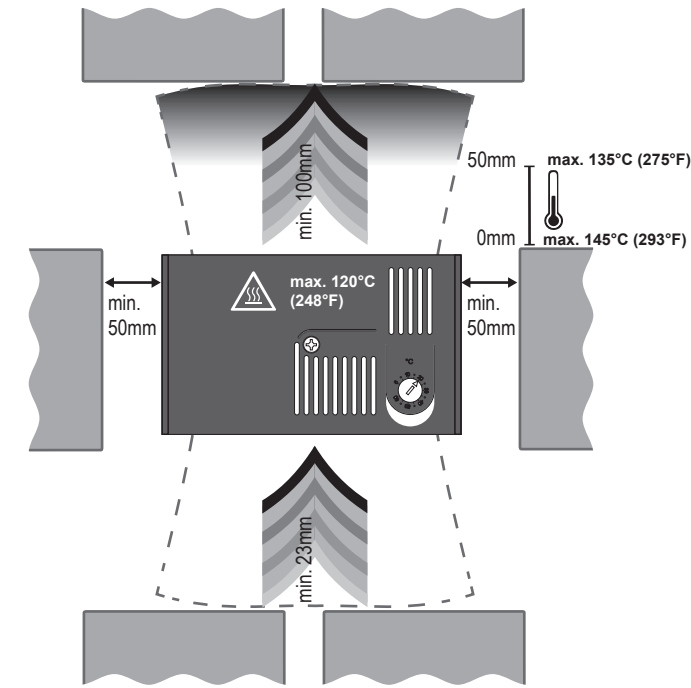

Güvenlik uyarıları

- Kurulum işlemleri sadece kalifiye uzman elektrik personeli tarafından ve ülkede geçerli akım besleme direktiflerine uyularak yapılmalıdır (IEC 60364).
- VDE 0100 uyarınca koruma önlemleri sağlanmalıdır.
- Tip etiketindeki teknik bilgilere mutlaka uyulmalıdır.
- Isıtma cihazının kullanıcı, yapacağı montajı, hava çıkış izgarasının üstüne monte edilmiş parçaların sıcak çıkış havası nedeniyle zarar görmemesini sağlamalıdır.
- Cihaz, çok kutuplu bir ayırma cihazıyla (kapalı durumda en az 3 mm kontak mesafesiyle) şebekeye bağlanmalıdır.
- Cihaz, agresif ortam havasında çalıştırılmamalıdır.
- Cihaz yatay şekilde monte edilir (hava üfleme yönü yukarı doğru).
- Cihazda hiçbir değişiklik veya tadilat yapılmamalıdır.
- Isıtma cihazındaki fark edilebilen hasarlarda veya çalışma anlarında, cihaz onarılmamalı veya çalıştırılmamalıdır. (Isıtma cihazını tasfiye edin)
- Isıtma cihazını ancak soğumuş durumdayken sökün.

Dikkat! Isıtma cihazı, kolayca tutuşabilen malzemelerin (ahşap, plastik, vb.) üzerine monte edilmemelidir.

Not

Bu kısa kılavuza uyulmaması, hatalı kullanım, cihazda değişiklik yapılması veya hasar oluşması durumunda üretici hiçbir sorumluluk üstlenmez.

	230V AC - 8A (T) 120V AC - 10A (T)		160m³/h		0.8Nm (7.1lb-in)
	AC 230V, 50/60Hz AC 120V, 50/60Hz		-45 ... +70°C (-49 ... +158°F)		1.2kg (CS 030) 1.3kg (CS 130)
	max. 90%rH				

STEGO Elektrotechnik GmbH - Kolpingstrasse 21 - 74523 Schwaebisch Hall Germany - www.stego.de

- DE **Kurzanleitung**
- EN Quick Start Guide
- FR Guide de référence rapide
- ES Instrucciones breves
- IT Guida rapida
- PT Guia de início rápido
- SV Kortfattad instruktion
- CS Stručný návod
- PL Skrócona instrukcja obsługi
- RU Краткая инструкция
- TR Kısa kılavuz